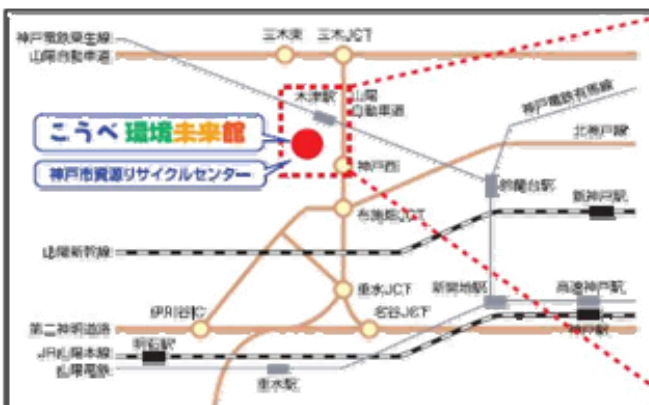

また、市内で集めた缶・びん・ペットボトルを選別・圧縮する「神戸市資源リサイクルセンター」の見学もできます。（土日運休）

《施設概要》

- ◆見学時間：9：00～17：00（団体要予約）
- ◆入館料：無料
- ◆休館日：水曜日（祝日の場合は翌日）、年末年始（12/28～1/4）
- ◆ホームページ：<http://www.kobe-miraikan.com>

〇〇アクセス〇〇

《電車》
 電車神戸電鉄木津駅下車
 徒歩約5分